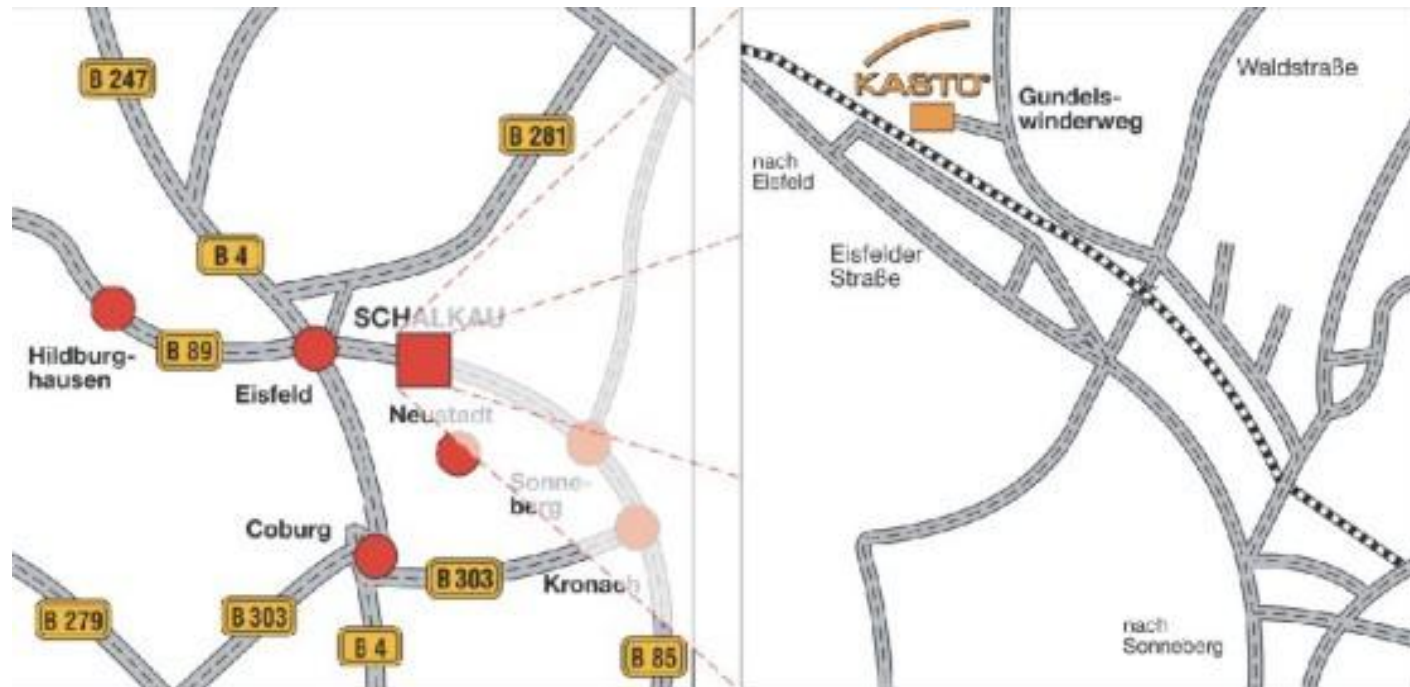

MAP Schalkau

KASTO Maschinenbau GmbH & Co. KG
Gundelswinderweg, D-96528 Schalkau

Tel. +49 (0) 36766 298 0
Fax +49 (0) 36766 298 22

internet: <http://www.kasto.de>
e-mail: kasto@kasto.de

- From Großheringen towards Erfurt onto BAB 4
- From BAB 4 from Erfurt towards new BAB A71 to the end towards Ilmenau / Suhl
- From here take B 4 through villages
- Gehren, Groß-Breitenbach, Katzhütte, Scheibe Alsbach, Limbach, Theuern to Schalkau